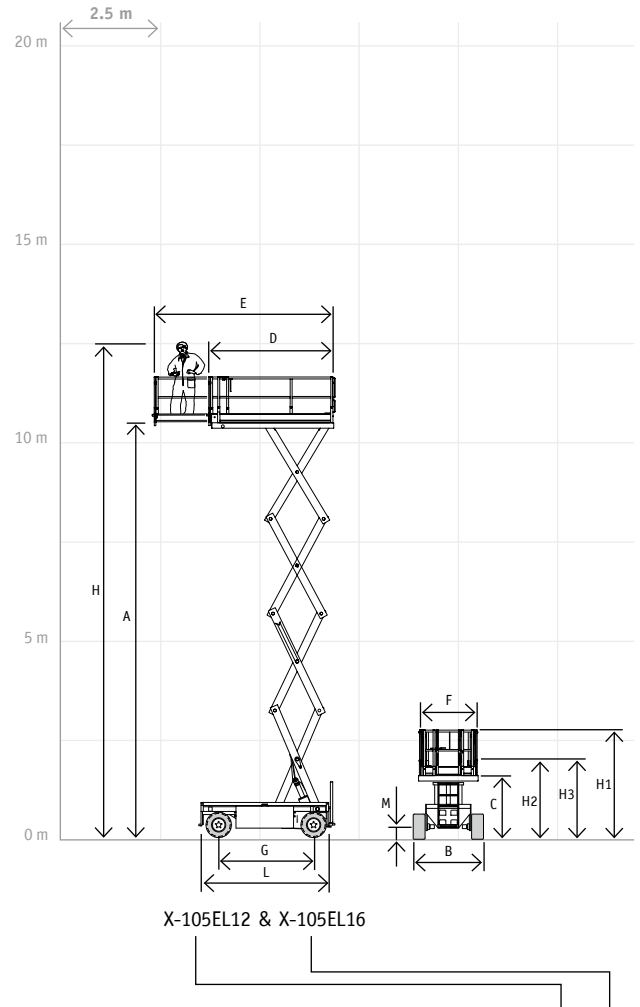

KENMERKEN / FEATURES / MARKMALE

	X-105EL12	X-105EL16
H (max.)	± 12,50 m	± 12,50 m
A (max.)	± 10,50 m	± 10,50 m
C (min.)	± 1,75 m	± 1,75 m
DxF (min.)	3,15 x 1,17 m	3,15 x 1,55 m
ExF (max.)	5,00 x 1,17 m	5,00 x 1,55 m
H1	2,90 m	2,90 m
H2	2,17 m	2,17 m
H3	2,25 m	2,25 m
LxB	3,50 x 1,19 m	3,50 x 1,56 m
G	2,50 m	2,50 m
M	185 mm	185 mm
∅ D	± 3,12 m	± 3,12 m
 (max.)	650 kg (2 pers. + 490kg)	650 kg (2 pers. + 490kg)
 (max.)	650 kg (2 pers. + 490kg)	650 kg (2 pers. + 490kg)
 (sec.)	45/36 sec.	46/36 sec.
	3 km/h	3 km/h
	0,5 km/h	0,5 km/h
	21 x 8 x 15	21 x 8 x 15
	--	○
 (max.)	± 25%	± 25%
	240 Ah/k5/48 V	240 Ah/k5/48 V
	4.250 kg	4.490 kg